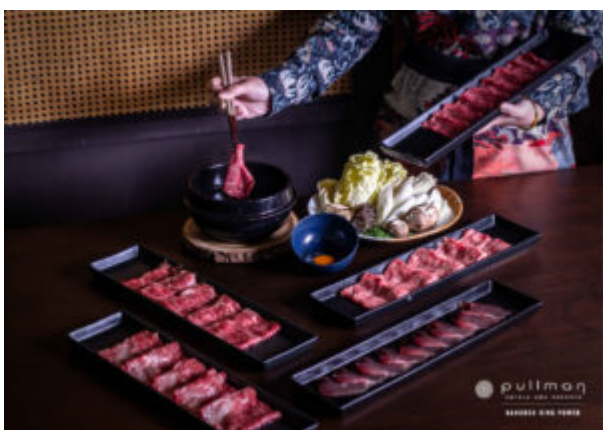

ชุดสุกี่เนื้อวัวซากะพรีเมียมจากประเทศญี่ปุ่น ราคา เริ่มต้น 890 บาทสุทธิ ณ ห้องอาหารเท็นชิโนะ โรงแรมพูลแมน คิง เพาเวอร์ กรุงเทพฯ

คนรักเมนูสุกี่ยกทุกท่านต้องไม่พลาด มาสัมผัสประสบการณ์เนื้อวัวสุดพรีเมียมนำเข้าจากประเทศญี่ปุ่น ‘เนื้อวัวซากะสุกี่ยากี้’ ณ ห้องอาหารเท็นชิโนะ ชั้น 2 ของโรงแรมพูลแมน คิง เพาเวอร์ กรุงเทพฯ ในราคาเริ่มต้นเพียง 890 บาทสุทธิ

เนื้อซากะ – นำเสนอเนื้อวัวคุณภาพดีส่งตรงจากญี่ปุ่น! เนื้อวัวจากประเทศญี่ปุ่นที่มีชื่อเสียงไปทั่วโลกและเป็นที่ยอมรับของนักชิมทุกท่าน ซึ่งเป็นเนื้อวัวที่ดีที่สุดผลิตโดย Saga Beef เป็นแบรนด์เนื้อวากิวที่มีผลผลิตคุณภาพชั้นยอดเยี่ยม เสิร์ฟคู่กับน้ำซุปลากะกัปปะไซและผัก นอกจากนี้เนื้อวัวระดับพรีเมียมแล้วเรายังมีเมนูปลาคัตสึโอะ (Skipjack Tuna) สำหรับผู้ที่ไม่ทานเนื้อวัว ปลาที่ยอดเยี่ยมนี้จะมีเนื้อแน่นมากในฤดูหนาวซึ่งจะทำให้ได้รสชาติที่เข้มข้นเมื่อรับประทานเป็นสุกี่ยากี้ ไม่ว่าคุณจะเลือกแบบไหนก็มั่นใจได้ว่าคุณจะมีช่วงเวลาแห่งการรับประทานอาหารที่น่าประทับใจที่ห้องอาหารเท็นชิโนะ